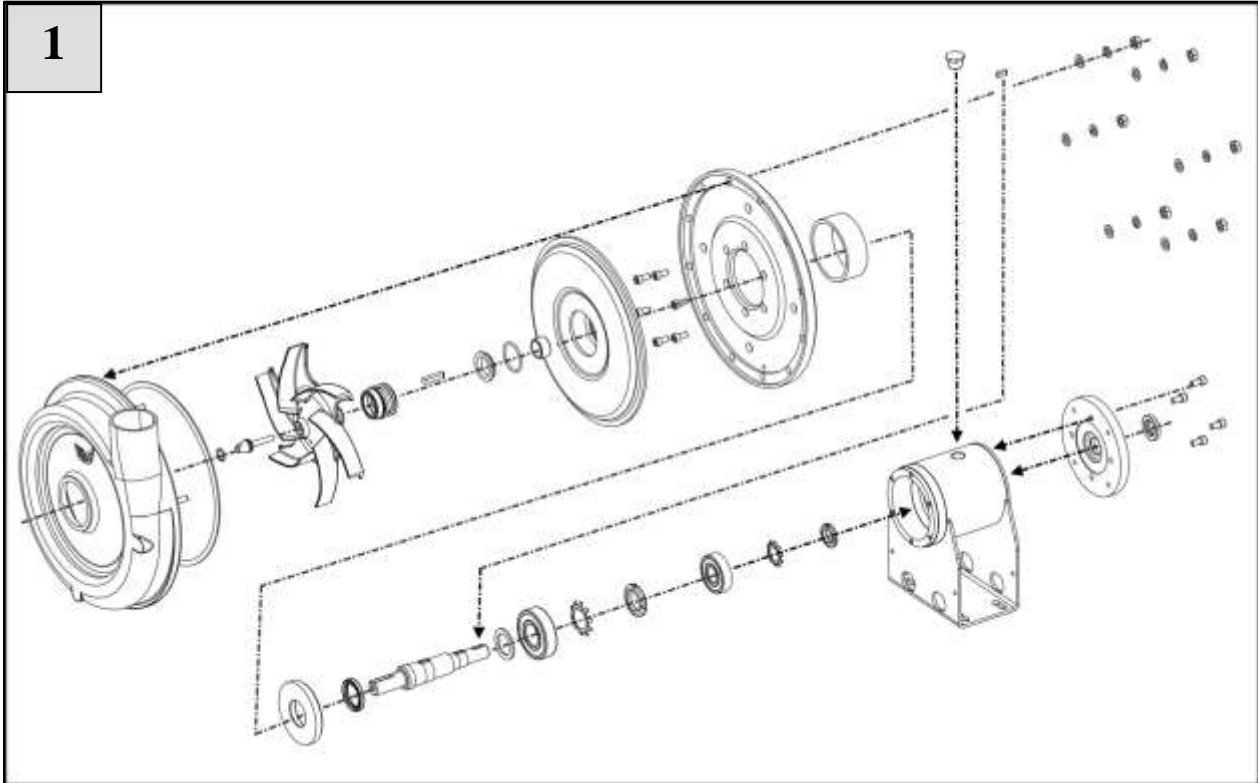

# BOM

Pos	Part name	Part No.	Qty	Material
1	Pump casing/pomphuis/corp de pompe/Pumpengehäuse	 PACKO	1	Duplex
2	Impeller/impeller/roue/Laufrad	2097232	1	AISI316L
3	Flange/overgangsflens/bride/Flansch	220130	1	AISI304
4	Impeller screw/impeller vijs/vis de roue/Laufradschraube	40440	1	Duplex
5	Backplate/backplate/fond de pompe/Hinterplatte	202446	1	AISI316L
6	Mechanical seal/asafdichting/garniture mécanique/Gleitringdichtung	475090	1	Carbon/Sic/EPDM
7	Nut/moer/écrou/Mutter	204288 *	1	AISI304
8	Spindle/as/axe/Welle	200505 *	1	AISI304
9	Pedestal/lagerstoel/palier/Lagerbock	200511	1	AISI304
10	Lipseal/oliekeerring/joint à lèvres/Simmerring	204292	1	NBR
11	Flange/schijf/bride/Flansch	200502	1	AISI304
12	Keyway/spie/clavette/Paßfeder	49402	1	AISI304
13	Lipseal/oliekeering/joint à lèvres/Simmerring	41337	1	NBR
14	Flange/schijf/bride/Flansch	200504	1	AISI304
15	Plug/zeskantstop/bouchon/Stopf	26965	1	AISI304
16	Spacer/afstandsbus/entretoise/Abstandsring	200509	1	AISI304
17	Washer/Schijf/rondelle/Scheibe	200508 *	1	AISI304
18	Screw/schroef/vis/Schraube	48535	6	AISI304
19	O-ring/O-ring/joint torique/O-Ring	201024	1	EPDM
20	O-ring/O-ring/joint torique/O-Ring	200350	1	EPDM
21	Bearing/lager/roulement/Lager	204290 *	1	AISI304
22	Lockwasher/borgring/rondelle de blocage/Sicherunsring	42528 *	1	AISI304
23	Nut/moer/écrou/Mutter	42527 *	1	AISI304
24	Bearing/lager/roulement/Lager	204291 *	1	AISI304
25	Lockwasher/borgring/rondelle de blocage/Sicherunsring	204289 *	1	AISI304
26	Screw/schroef/vis/Schraube	48535	4	AISI304
27	Spacer/afstandsbus/entretoise/Abstandsring	 PACKO	1	AISI304
28	Washer/schijf/rondelle/Scheibe	20352	6	AISI304
29	Washer/schijf/rondelle/Scheibe	44804	6	AISI304
30	Nut/moer/écrou/Mutter	20473	6	AISI304
31	Keyway/spie/clavette/Paßfeder	51900D	1	AISI304

237185 = all parts with \*

3

4

5

6

13

14

15